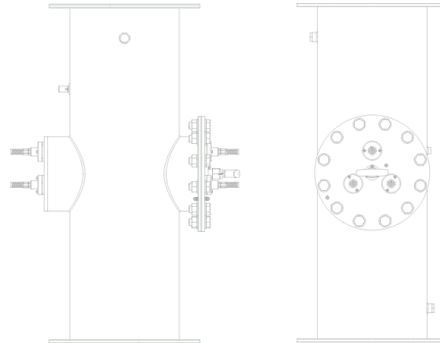

## Pure Water Pure Performance

Manual wiper (MW)	Automatic wiper (AW)	Connection	Max flow rate (UV dose 60 mJ/cm <sup>2</sup> )	Total power input of UV lamps
LifeUVM0110-13-MW-EP-TS-D-DN125	LifeUVM0110-13-AW-EP-TS-D-DN125	125	33	1/I
LifeUVM0110-16-MW-EP-TS-D-DN150	LifeUVM0110-16-AW-EP-TS-D-DN150	150	46	1/I
LifeUVM0120-16-MW-EP-TS-D-DN150	LifeUVM0120-16-AW-EP-TS-D-DN150	150	63	2/I
LifeUVM0120-21-MW-EP-TS-D-DN200	LifeUVM0120-21-AW-EP-TS-D-DN200	200	88	2/I
LifeUVM0120-21-MW-EP-TS-D-DN150	LifeUVM0120-21-AW-EP-TS-D-DN150	150	88	2/I
LifeUVM0130-27-MW-EP-TS-D-DN250	LifeUVM0130-27-AW-EP-TS-D-DN250	250	147	3/I
LifeUVM0130-27-MW-EP-TS-D-DN150	LifeUVM0130-27-AW-EP-TS-D-DN150	150	147	3/I
LifeUVM0130-32-MW-EP-TS-D-DN300	LifeUVM0130-32-AW-EP-TS-D-DN300	300	207	3/I
LifeUVM0130-32-MW-EP-TS-D-DN250	LifeUVM0130-32-AW-EP-TS-D-DN250	250	207	3/I
LifeUVM0230-27-MW-EP-TS-D-DN250	LifeUVM0230-27-AW-EP-TS-D-DN250	250	252	6/III
LifeUVM0230-32-MW-EP-TS-D-DN300	LifeUVM0230-32-AW-EP-TS-D-DN300	300	315	6/III
LifeUVM0230-32-MW-EP-TS-D-DN250	LifeUVM0230-32-AW-EP-TS-D-DN250	250	315	6/III
LifeUVM0330-32-MW-EP-TS-D-DN300	LifeUVM0330-32-AW-EP-TS-D-DN300	300	462	9/III
LifeUVM0430-32-MW-EP-TS-D-DN300	LifeUVM0430-32-AW-EP-TS-D-DN300	300	616	12/III
LifeUVM0430-37-MW-EP-TS-D-DN350	LifeUVM0430-37-AW-EP-TS-D-DN350	350	630	12/III
LifeUVM0430-40-MW-EP-TS-D-DN400	LifeUVM0430-40-AW-EP-TS-D-DN400	400	644	12/III
LifeUVM0430-40-MW-EP-TS-D-DN350	LifeUVM0430-40-AW-EP-TS-D-DN350	350	644	12/III
LifeUVM0530-40-MW-EP-TS-D-DN400	LifeUVM0530-40-AW-EP-TS-D-DN400	400	770	15/III
LifeUVM0530-40-MW-EP-TS-D-DN350	LifeUVM0530-40-AW-EP-TS-D-DN350	350	770	15/III
LifeUVM0630-40-MW-EP-TS-D-DN400	LifeUVM0630-40-AW-EP-TS-D-DN400	400	910	18/III