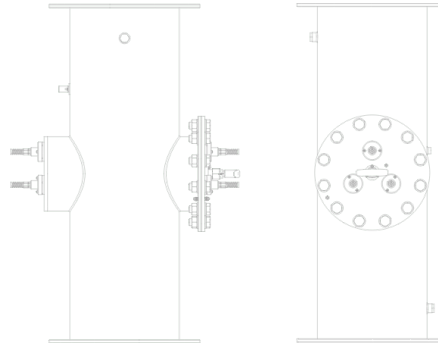

Clear PRO

UVM – Medium pressure UV

Pure Water Pure Performance

Manual wiper (MW)	Automatic wiper (AW)	Connection	Max flow rate (UV dose 60 mJ/cm ²)	Total power input of UV lamps
LifeUVM0110-13-MW-EP-TS-D-DN125	LifeUVM0110-13-AW-EP-TS-D-DN125	125	33	1/I
LifeUVM0110-16-MW-EP-TS-D-DN150	LifeUVM0110-16-AW-EP-TS-D-DN150	150	46	1/I
LifeUVM0120-16-MW-EP-TS-D-DN150	LifeUVM0120-16-AW-EP-TS-D-DN150	150	63	2/I
LifeUVM0120-21-MW-EP-TS-D-DN200	LifeUVM0120-21-AW-EP-TS-D-DN200	200	88	2/I
LifeUVM0120-21-MW-EP-TS-D-DN150	LifeUVM0120-21-AW-EP-TS-D-DN150	150	88	2/I
LifeUVM0130-27-MW-EP-TS-D-DN250	LifeUVM0130-27-AW-EP-TS-D-DN250	250	147	3/I
LifeUVM0130-27-MW-EP-TS-D-DN150	LifeUVM0130-27-AW-EP-TS-D-DN150	150	147	3/I
LifeUVM0130-32-MW-EP-TS-D-DN300	LifeUVM0130-32-AW-EP-TS-D-DN300	300	207	3/I
LifeUVM0130-32-MW-EP-TS-D-DN250	LifeUVM0130-32-AW-EP-TS-D-DN250	250	207	3/I
LifeUVM0230-27-MW-EP-TS-D-DN250	LifeUVM0230-27-AW-EP-TS-D-DN250	250	252	6/III
LifeUVM0230-32-MW-EP-TS-D-DN300	LifeUVM0230-32-AW-EP-TS-D-DN300	300	315	6/III
LifeUVM0230-32-MW-EP-TS-D-DN250	LifeUVM0230-32-AW-EP-TS-D-DN250	250	315	6/III
LifeUVM0330-32-MW-EP-TS-D-DN300	LifeUVM0330-32-AW-EP-TS-D-DN300	300	462	9/III
LifeUVM0430-32-MW-EP-TS-D-DN300	LifeUVM0430-32-AW-EP-TS-D-DN300	300	616	12/III
LifeUVM0430-37-MW-EP-TS-D-DN350	LifeUVM0430-37-AW-EP-TS-D-DN350	350	630	12/III
LifeUVM0430-40-MW-EP-TS-D-DN400	LifeUVM0430-40-AW-EP-TS-D-DN400	400	644	12/III
LifeUVM0430-40-MW-EP-TS-D-DN350	LifeUVM0430-40-AW-EP-TS-D-DN350	350	644	12/III
LifeUVM0530-40-MW-EP-TS-D-DN400	LifeUVM0530-40-AW-EP-TS-D-DN400	400	770	15/III
LifeUVM0530-40-MW-EP-TS-D-DN350	LifeUVM0530-40-AW-EP-TS-D-DN350	350	770	15/III
LifeUVM0630-40-MW-EP-TS-D-DN400	LifeUVM0630-40-AW-EP-TS-D-DN400	400	910	18/III