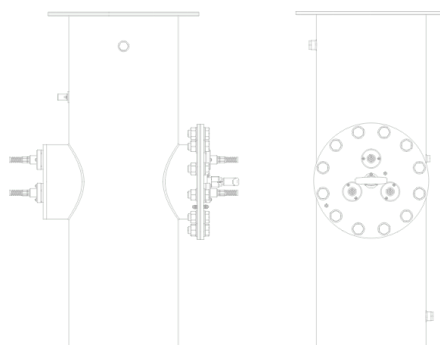

TOP direct

UVM – Medium pressure UV

Best UV you can get up to 910 m³/h

Manual wiper (MW)	Automatic wiper (AW)	Connection	Max flow rate (UV dose 60 mJ/cm ²)	Total power input of UV lamps
LifeUVM0110-13-MW-AEP-TS-D-DN125	LifeUVM0110-13-AW-AEP-TS-D-DN125	125	33	1/I
LifeUVM0110-16-MW-AEP-TS-D-DN150	LifeUVM0110-16-AW-AEP-TS-D-DN150	150	46	1/I
LifeUVM0120-16-MW-AEP-TS-D-DN150	LifeUVM0120-16-AW-AEP-TS-D-DN150	150	63	2/I
LifeUVM0120-21-MW-AEP-TS-D-DN200	LifeUVM0120-21-AW-AEP-TS-D-DN200	200	88	2/I
LifeUVM0120-21-MW-AEP-TS-D-DN150	LifeUVM0120-21-AW-AEP-TS-D-DN150	150	88	2/I
LifeUVM0130-27-MW-AEP-TS-D-DN250	LifeUVM0130-27-AW-AEP-TS-D-DN250	250	147	3/I
LifeUVM0130-27-MW-AEP-TS-D-DN150	LifeUVM0130-27-AW-AEP-TS-D-DN150	150	147	3/I
LifeUVM0130-32-MW-AEP-TS-D-DN300	LifeUVM0130-32-AW-AEP-TS-D-DN300	300	207	3/I
LifeUVM0130-32-MW-AEP-TS-D-DN250	LifeUVM0130-32-AW-AEP-TS-D-DN250	250	207	3/I
LifeUVM0230-27-MW-AEP-TS-D-DN250	LifeUVM0230-27-AW-AEP-TS-D-DN250	250	252	6/III
LifeUVM0230-32-MW-AEP-TS-D-DN300	LifeUVM0230-32-AW-AEP-TS-D-DN300	300	315	6/III
LifeUVM0230-32-MW-AEP-TS-D-DN250	LifeUVM0230-32-AW-AEP-TS-D-DN250	250	315	6/III
LifeUVM0330-32-MW-AEP-TS-D-DN300	LifeUVM0330-32-AW-AEP-TS-D-DN300	300	462	9/III
LifeUVM0430-32-MW-AEP-TS-D-DN300	LifeUVM0430-32-AW-AEP-TS-D-DN300	300	616	12/III
LifeUVM0430-37-MW-AEP-TS-D-DN350	LifeUVM0430-37-AW-AEP-TS-D-DN350	350	630	12/III
LifeUVM0430-40-MW-AEP-TS-D-DN400	LifeUVM0430-40-AW-AEP-TS-D-DN400	400	644	12/III
LifeUVM0430-40-MW-AEP-TS-D-DN350	LifeUVM0430-40-AW-AEP-TS-D-DN350	350	644	12/III
LifeUVM0530-40-MW-AEP-TS-D-DN400	LifeUVM0530-40-AW-AEP-TS-D-DN400	400	770	15/III
LifeUVM0530-40-MW-AEP-TS-D-DN350	LifeUVM0530-40-AW-AEP-TS-D-DN350	350	770	15/III
LifeUVM0630-40-MW-AEP-TS-D-DN400	LifeUVM0630-40-AW-AEP-TS-D-DN400	400	910	18/III